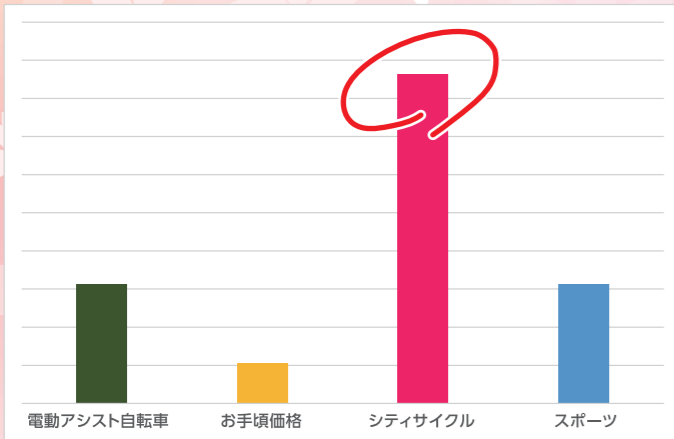

2022年 ダイワサイクルで大学生の皆さんに人気だった自転車は…

シティサイクル(通学車)

※2022年1月～2022年5月までの販売集計

人気の理由は…

- 機能が充実しており、コスパが良い。
- 耐久性の高さやワイドバスケット、変速機、オートライトなど毎日の通学に適した機能が充実している。
- カラーやデザインの種類が豊富。etc.

こんな人にオススメ!

- 通学距離が5km以内(約20～25分)の方。
- 買い物も自転車でする方。